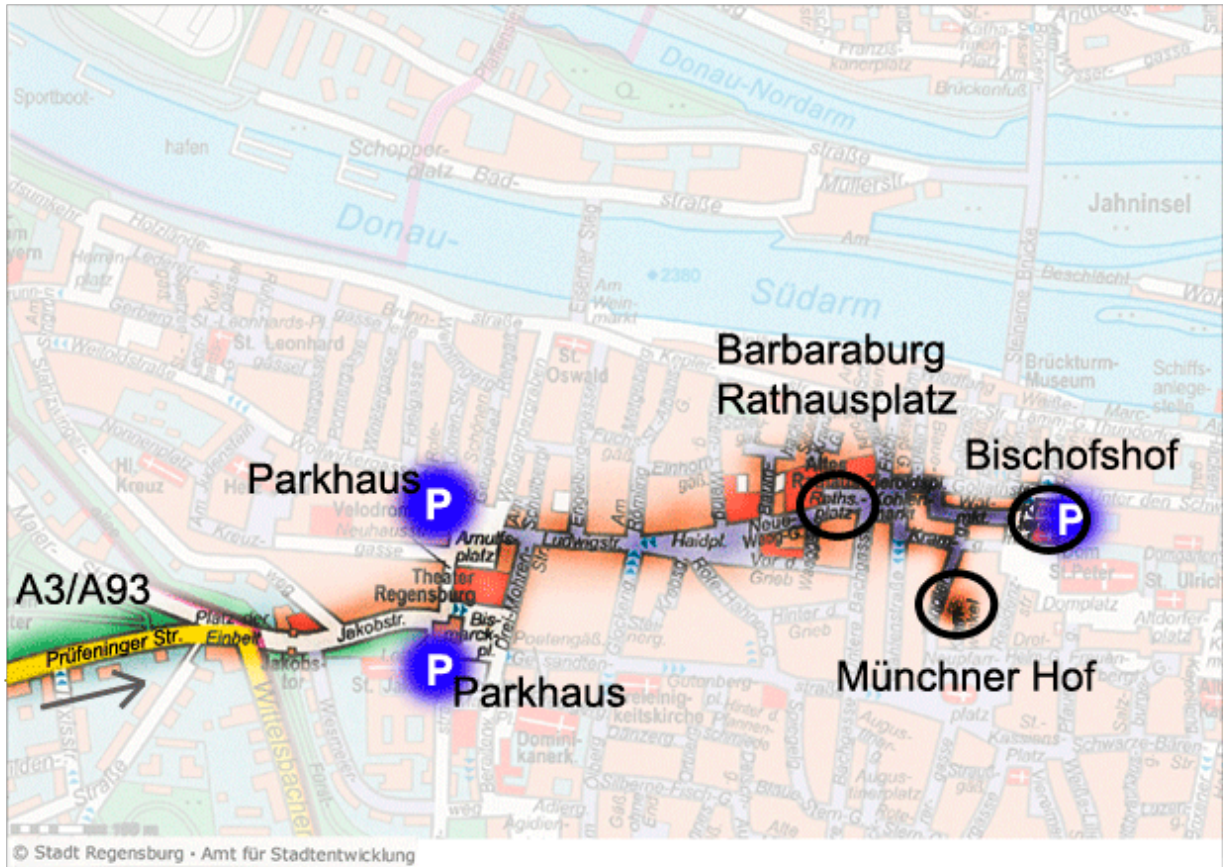

Anfahrtsplan Barbaraburg, Schlaraffia Ratisbona e.V.

Barbaraburg, Altes Rathaus, Rathausplatz

Eingang unter dem Turm T57814 (nur am Sippungstag)

Unterschlupf:

Hotel Bischofshof, Am Dom T594101-0

Hotel Münchner Hof, Tändlergasse T5844-0